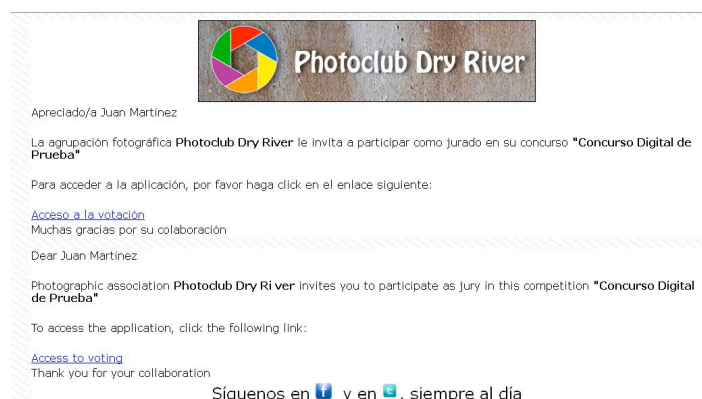

En esta pantalla Clicar sobre Jurado On line

Concursos gestionados > Concurso > Invitaciones a jurados

eMail	Nombre del jurado	Votos emitidos	¿Votación acabada?
<input type="button" value="volver"/>		<input type="button" value="Añadir un miembro al jurado"/>	

Evita que esta página cree cuadros de diálogo adicionales.

Aceptar Cancelar

Se van añadiendo a la lista

Concursos gestionados > Concurso > Invitaciones a jurados

eMail	Nombre del jurado	Votos emitidos	¿Votación acabada?	
semper@afocer.cat	Juan Martínez	0/16	No	Eliminar

volver
Añadir un miembro al jurado

El jurado recibe un email

El jurado ha de acceder a ver las fotos clicando "Acceso a la votación" . Muy importante este email se ha de conservar para poder acceder a la votación, solamente se accede desde el email. Y el siguiente paso nos lleva al inicio del veredicto.