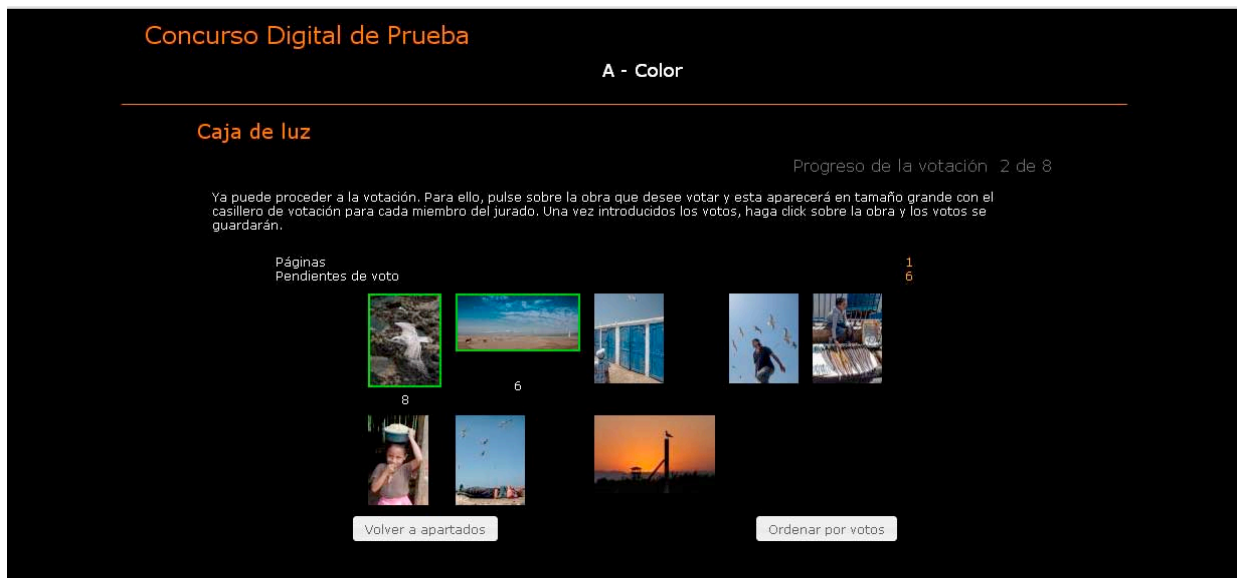

Para un veredicto ágil, por favor, espere a que concluya la precarga.

No volver a mostrar

Ok

13 14 15 16 17

100 100 100 100 5

-cargará en la caché todas las imágenes, el proceso se va viendo a través de la barra.
 No hace falta completar la barra para empezar a votar, cuando esta en un 20% la subida de imágenes es ágil, y todo depende de la calidad de la conexión de ese momento.
 Marcar la casilla de no volver a mostrar, una vez que ya sabemos el comportamiento.
 Clicar sobre la primera obra y votar

Siguiete obra..
Cuando se canse de votar clique sobre Volver a la caja de luz
Verá en recuadro verde la fotos ya votadas

Una vez votadas puede ordenarlas por votos.
Puede modificar votos, entre en la foto y con la tecla retroceso borre y modifique.
Puede volver al orden de inicio clicando sobre orden estándar.
Una vez votadas todas la fotos, volver a apartados